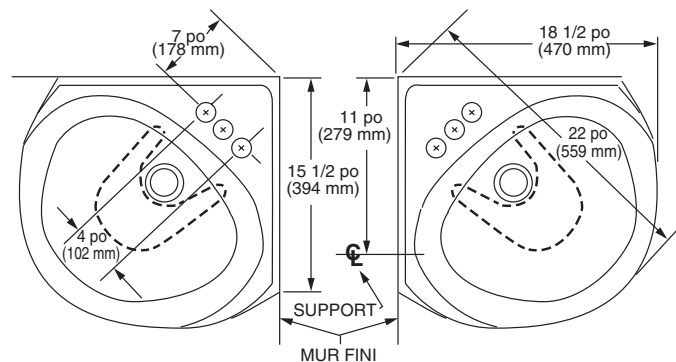

- 0611 400** Trous de robinet sur centres de 102 mm (4 po)
- 0611 100** Trou central seulement (illustré)

Dimensions nominales :

394 x 394
(15 1/2 po x 15 1/2 po)

Dimensions du lavabo :

356 mm (14 po) de largeur,
305 mm (12 po) de l'avant à l'arrière,
165 178 mm (6 1/2 - 7 po) de profondeur

Certifications de conformité –

Respecte ou dépasse les normes suivantes :

- ASME A112.19.2M pour les installations fixes en porcelaine vitrifiée.

À déterminer

- Couleur : Blanc
- Robinet* :
- Fini du robinet :
- Accessoires et butées :
- Siphon 1 1/4 po (32 mm) :

REMARQUES :

★ LES DIMENSIONS DE L'EMPLACEMENT DES ACCESSOIRES ET DU SIPHON EN « P » NE SONT FOURNIES QU'À TITRE DE SUGGESTION. CONSIGNES D'INSTALLATION FOURNIES AVEC LE LAVABO. CONVIENT AU RENFORCEMENT SEULEMENT. LES DIMENSIONS RÉELLES DOIVENT PROVENIR DE L'INSTALLATION FIXE. LES ROBINETS SONT VENDUS SÉPARÉMENT. PROVIDE SUITABLE REINFORCEMENT FOR ALL WALL SUPPORTS. IMPORTANT : Les dimensions des installations fixes sont nominales et peuvent varier selon la plage de tolérances définie par la norme ANSI A112.19.2. Ces mesures peuvent être modifiées ou annulées. Nous ne sommes pas responsables de l'utilisation de pages annulées ou remplacées.